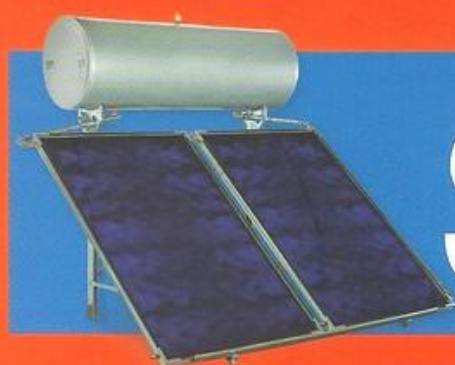

Soluciones hay muchas.
Integral sólo una.

SI solución
integral
solar térmica

desde
2,17 €
/día

Todo incluido en tu factura

La opción más sostenible
para tener agua caliente.

endesa

Dispones de más de **300 Puntos de Servicio especializados** por toda España donde beneficiarte de todas nuestras ventajas y de la experiencia de nuestro equipo de instaladores.